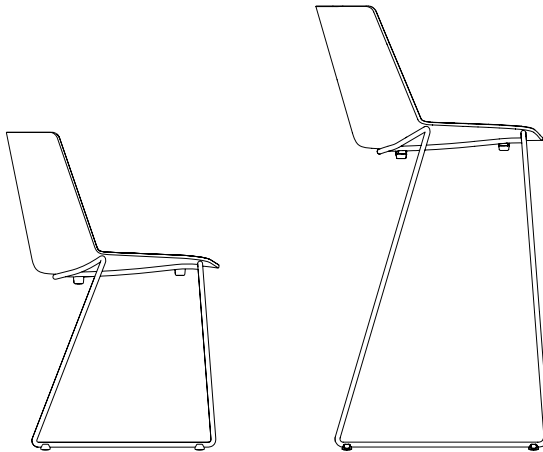

Istruzioni di montaggio
Assembly Instructions
Montageanleitungen
Instructions de montage
Instrucciones de montaje

05.2020

ÄIKU - ÄIKU SOFT - ÄIKU STOOL - ÄIKU SOFT STOOL

Design Jean Marie Massaud

PIEDINI PER SEDIE ÄIKU COLLECTION CON BASE SLITTA
GLIDES FOR ÄIKU COLLECTION CHAIRS WITH SLED BASE
GLEITER FÜR STÜHLE ÄIKU COLLECTION MIT KUFENGESTELL
PATINS POUR CHAISE ÄIKU COLLECTION, BASE TRAINEAU
PIES POR SILLAS ÄIKU COLLECTION CON BASE DE PATIN

1

PIEDINO RIGIDO (1)

Consigliato per:
moquette - tappeti - sisal - cemento

PIEDINO CON FELTRO (2)

Consigliato per:
parquet - terracotta - pietra naturale - PVC - linoleum

ENGLISH

HARD GLIDE (1)

Recommended for:
moquettes - carpets - sisal - concrete floors